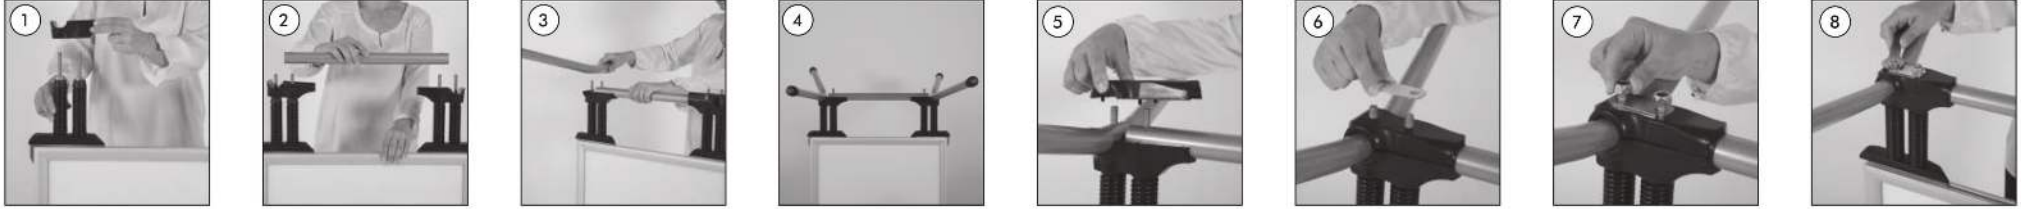

WINDPRO LITE & SWINGPRO LITE

SWINGPRO LITE STEEL BASE