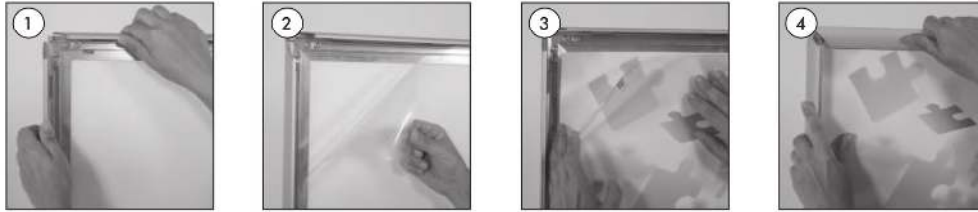

POSTER CHANGE

WARNING !

- Please use the wrench enclosed and tighten carefully. When tighten too much, the base can breach.
- It is recommend to carry the product with the tool as shown (optional available) , when the base is full with water.

ACHTUNG !

- Zu starkes anziehen der Schrauben, kann zu Rissen am Wassertank führen !
- Im gefüllten Zustand wird der Transport mit der dazugehörigen Transporthilfe (optional erhältlich) empfohlen.

DİKKAT !

- Lütfen kendi anahtarını kullanınız ve kontrollü sıkınız. Fazla sıkılması durumunda bidonda kırılmalar oluşabilir.
- Bidon dolu durumdayken özel taşıma aparatı (opsiyonel) ile taşınması tavsiye edilir.