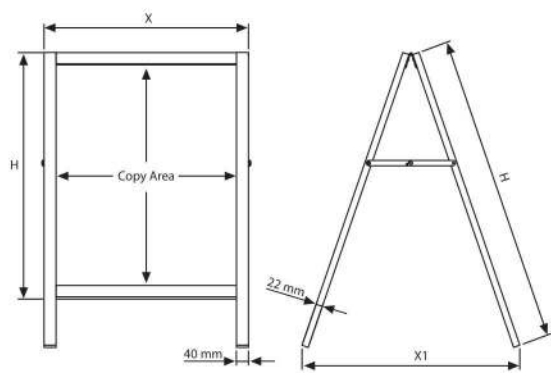

Each unit comes ready to use without any tool for assembly. Jeder Artikel wird fertig zum Einsatz geliefert.

Chalkboard pen should be ordered separately. Henge and chain is different on 460x680 mm than other sizes which aims to increase performance of small size.

Tafelstifte müssen extra bestellt werden. Scharnier und Kette unterscheiden sich bei der Größe 460 x 680 mm von anderen Größen, speziell um die Leistung des Artikels in kleinen Größen zu steigern.

PET POCKET	
SIZE	COLOUR
210 X 297 mm	Red
210 X 297 mm	Black
210 X 297 mm	White
210 X 297 mm	Grey
105 X 148 mm	Grey
105 X 148 mm	Black

MATERIAL : Beech wood				
EXTERNAL (x-y)	SIZE	DESCRIPTION	H	X1
540 X 760 mm	460 X 680 mm	Natural Wood	950 mm	510 mm
540 X 760 mm	460 X 680 mm	Dark Wood	950 mm	510 mm
670 X 860 mm	590 X 780 mm	Natural Wood	1050 mm	560 mm
670 X 860 mm	590 X 780 mm	Dark Wood	1050 mm	560 mm
670 X 1270 mm	590 X 1190 mm	Natural Wood	1450 mm	750 mm
670 X 1270 mm	590 X 1190 mm	Dark Wood	1450 mm	750 mm