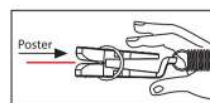

MATERIAL : Silver anodised aluminium		WEIGHT	PACKING SIZE (50 pcs)
EXTERNAL (x-y)	POSTER	WITH PACKING	*W X H X D
310 X 397 mm	210 X 297 mm	0,220kg	420 X 570 X 220 mm
397 X 520 mm	297 X 420 mm	0,265 kg	420 X 700 X 220 mm
520 X 694 mm	420 X 594 mm	0,340 kg	420 X 870 X 220 mm
694 X 941 mm	594 X 841 mm	0,432 kg	420 X 1110 X 220 mm
600 X 800 mm	500 X 700 mm	0,380 kg	420 X 970 X 220 mm
800 X 1100 mm	700 X 1000 mm	0,510 kg	420 X 1260 X 220 mm

* W:Width H: Height D: Depth