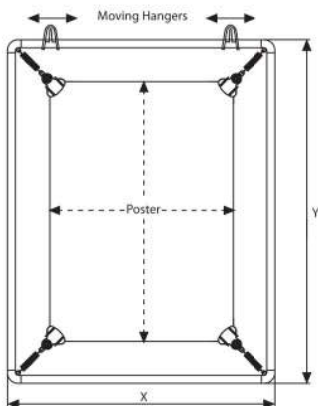

# Stretch Frame

A lightweight frame that stretches the poster from 4 corners. The poster can be easily changed with the help of plastic clips. It is available in standard anodized silver. Other colors are available upon request. Two plastic hangers for both wall mounting and ceiling suspension are included. The plastic clips stretched from the corners place the poster in the center without spoiling or harming the poster paper.

*Das Poster wird von allen 4 Ecken in den leichtgewichtigen Rahmen gespannt. Leichter Austausch des Posters durch die Plastikklipse. Standardmässig in silber eloxiert erhältlich. Der Artikel beinhaltet 2 Plastikaufhänger, die sich für die Wand- und Deckenbefestigung eignen. Die gefederten Plastikklipse halten das Poster stramm zentriert und verhindern, dass das Postermaterial verzogen oder beschädigt wird.*

Single packed unassembled in carton boxes with an easy-to-understand instruction sheet. Each pack includes 4 clips & 2 hanger. Demontiert, einzeln mit Montageanleitung verpackt. Jedes Set beinhaltet 4 Klipse und 2 Aufhänger.

MATERIAL : Silver anodised aluminium		WEIGHT	PACKING SIZE (50 pcs)
EXTERNAL (x-y)	POSTER	WITH PACKING	*W X H X D
310 X 397 mm	210 X 297 mm	0,220kg	420 X 570 X 220 mm
397 X 520 mm	297 X 420 mm	0,265 kg	420 X 700 X 220 mm
520 X 694 mm	420 X 594 mm	0,340 kg	420 X 870 X 220 mm
694 X 941 mm	594 X 841 mm	0,432 kg	420 X 1110 X 220 mm
600 X 800 mm	500 X 700 mm	0,380 kg	420 X 970 X 220 mm
800 X 1100 mm	700 X 1000 mm	0,510 kg	420 X 1260 X 220 mm