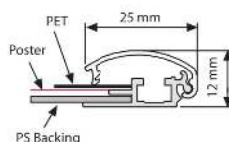

Each frame includes wall mounting accessories (4 screws & 4 plugs). Each frame is packed individually in a cardboard box. *Jeder Klapprahmen beinhaltet Wandbefestigung (4 Schrauben und Dübel). Jeder Klapprahmen ist im Karton einzeln verpackt.*

"Optional hangers" permit easy mounting. *Optionell erhältliche Aufhänger ermöglichen die leichte Montage.*

Suitable for silk screen printing, max letter height is 15 mm. *Für Siebdruck geeignet max. Buchstabenhöhe 15 mm.*

V hanger / Aufhänger

Counter support available for A4& A3. Suitable for both landscape&portrait.

MATERIAL : Silver anodised aluminium PROFILE : 25 mm 45° - 25 mm Round

EXTERNAL (x-y)	POSTER	COPY
240 X 327 mm	210 X 297 mm	192 X 279 mm
327 X 450 mm	297 X 420 mm	279 X 402 mm
450 X 624 mm	420 X 594 mm	402 X 576 mm
624 X 871 mm	594 X 841 mm	576 X 823 mm
530 X 730 mm	500 X 700 mm	482 X 682 mm
730 X 1030 mm	700 X 1000 mm	682 X 982 mm
538 X 792 mm	508 X 762 mm	490 X 744 mm
792 X 1046 mm	762 X 1016 mm	744 X 998 mm
1046 X 1554 mm	1016 X 1524 mm	998 X 1506 mm