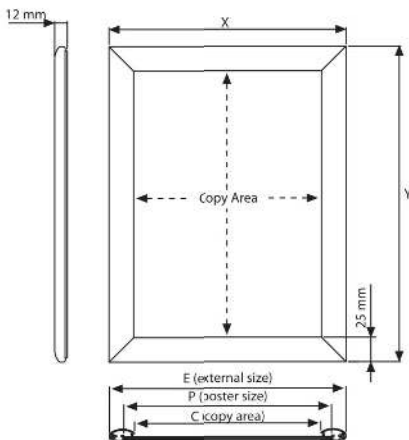

"Optional hangers" permit easy mounting. *Optionell erhältliche Aufhänger ermöglichen die leichte Montage.*

Suitable for silk screen printing, max letter height is 15 mm. *Für Siebdruck geeignet max. Buchstabenhöhe 15 mm.*

V hanger / Aufhänger

Counter support available for A4& A3. Suitable for both landscape&portrait.

MATERIAL : Silver anodised aluminium PROFILE : 25 mm 45° - 25 mm Round

EXTERNAL (x-y)	POSTER	COPY
240 X 327 mm	210 X 297 mm	192 X 279 mm
327 X 450 mm	297 X 420 mm	279 X 402 mm
450 X 624 mm	420 X 594 mm	402 X 576 mm
624 X 871 mm	594 X 841 mm	576 X 823 mm
530 X 730 mm	500 X 700 mm	482 X 682 mm
730 X 1030 mm	700 X 1000 mm	682 X 982 mm
538 X 792 mm	508 X 762 mm	490 X 744 mm
792 X 1046 mm	762 X 1016 mm	744 X 998 mm
1046 X 1554 mm	1016 X 1524 mm	998 X 1506 mm

WEIGHT	PACKING SIZE
WITH PACKING	*W X H X D
0,500 kg	260 X 350 X 21 mm
0,760 kg	350 X 460 X 21 mm
1,230 kg	460 X 660 X 21 mm
2,245 kg	650 X 900 X 21 mm
1,600 kg	550 X 750 X 21 mm
2,970 kg	750 X 1050 X 21 mm
1,650 kg	560 X 810 X 21 mm
3,400 kg	800 X 1070 X 21 mm
6,000 kg	1070 X 1590 X 21 mm

*W:Width H: Height D: Depth