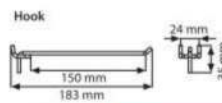

Product is packed unassembled with an easy to understand instruction for assembly. Produkt ist demontiert verpackt mit einer einfachen Gebrauchsanleitung zur Montage.

Make your own stand design with desired variation of brochure holder placement and size. Gestalten Sie Ihren gewünschten Stand mit den verschiedenen Prospekthaltern.

MATERIAL : Steel	WEIGHT	PACKING SIZE
A	COLOUR	WITH PACKING W X H X D
265 mm	Gray	9,500 kg 310 X 1670 X 130 mm
265 mm	Black	9,500 kg 310 X 1670 X 130 mm
460 mm	Gray	15,500 kg 500 X 1670 X 130 mm
460 mm	Black	15,500 kg 500 X 1670 X 130 mm