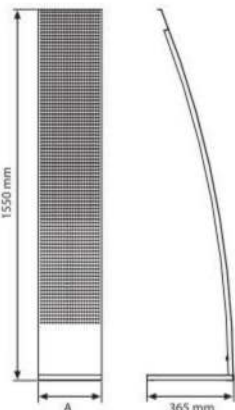

Der Einseitige Brochure Stand ist geeignet für den Innenbereich. Dieser hat ein elegantes gewölbtes Design. Die Löcher bieten eine individuelle Gestaltung der Prospektablagen der gewünschten Größen. A4-A5-A6-A1-3A4 Prospektablagen sind verfügbar. Sehr stabil mit dem schweren Boden und dem Design. Der glatte untere Bereich bietet die Möglichkeit für einen Druck. Ideal geeignet für Rezeptionen und Eingangshallen, Reiseagenturen, Hotels, Büros und Events.

Product is packed unassembled with an easy to understand instruction for assembly. Produkt ist demontiert verpackt mit einer einfachen Gebrauchsanleitung zur Montage.

Make your own stand design with desired variation of brochure holder placement and size. Gestalten Sie Ihren gewünschten Stand mit den verschiedenen Prospekthaltern.

MATERIAL : Steel	WEIGHT	PACKING SIZE
A	COLOUR	WITH PACKING W X H X D
265 mm	Gray	9,500 kg 310 X 1670 X 130 mm
265 mm	Black	9,500 kg 310 X 1670 X 130 mm
460 mm	Gray	15,500 kg 500 X 1670 X 130 mm
460 mm	Black	15,500 kg 500 X 1670 X 130 mm

SHELF : Steel		
POSTER	DESCRIPTION	COLOUR
210 X 297 mm	A4	Gray
210 X 297 mm	A4	Black
148 X 210 mm	A5	Gray
148 X 210 mm	A5	Black
105 X 148 mm	A6	Gray
105 X 148 mm	A6	Black
99 X 210 mm	1/3 A4	Gray
99 X 210 mm	1/3 A4	Black
183 X 24 mm	Hook	Gray
183 X 24 mm	Hook	Black