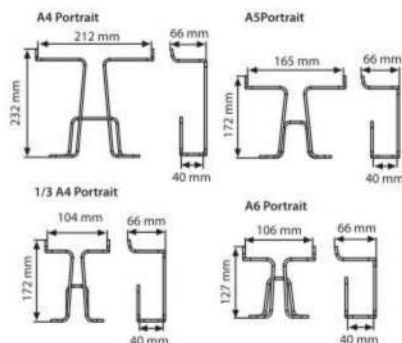

Product is packed unassembled with an easy to understand instruction for assembly. Produkt ist demontiert verpackt mit einer einfachen Gebrauchsanleitung zur Montage.

Make your own stand design with desired variation of brochure holder placement and size. Gestalten Sie Ihren gewünschten Stand mit den verschiedenen Prospekthaltern.

MATERIAL : Steel	WEIGHT	PACKING SIZE
A	COLOUR	WITH PACKING W X H X D
265 mm	Gray	9,500 kg 310 X 1670 X 130 mm
265 mm	Black	9,500 kg 310 X 1670 X 130 mm
460 mm	Gray	15,500 kg 500 X 1670 X 130 mm
460 mm	Black	15,500 kg 500 X 1670 X 130 mm

SHELF : Steel		
POSTER	DESCRIPTION	COLOUR
210 X 297 mm	A4	Gray
210 X 297 mm	A4	Black
148 X 210 mm	A5	Gray
148 X 210 mm	A5	Black
105 X 148 mm	A6	Gray
105 X 148 mm	A6	Black
99 X 210 mm	1/3 A4	Gray
99 X 210 mm	1/3 A4	Black
183 X 24 mm	Hook	Gray
183 X 24 mm	Hook	Black

* W:Width H: Height D: Depth