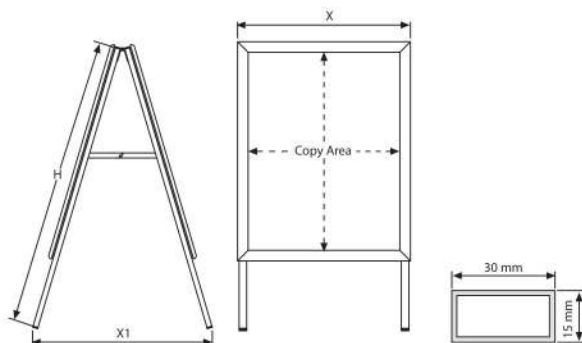

# A Board

Header board and brochure basket options are available. Easy-to-open snap frame includes the anti-reflex cover in all standard A boards. Frame size alternatives are A2, A1, A0, 500x700 mm, 700x1000 mm, 20"x30" and 30"x40".

*Wahlweise können Topschildhalterung und Prospektkorb angebracht werden. Alle Standard Kundenstopper beinhalten leicht zu öffnende Klapprahmen und Antireflex Schutzfolie. Verfügbare Klapprahmengrößen sind: A2, A1, A0, 500x700 mm, 700x1000 mm, 20"x30", 30"x40".*

Each unit has water drainage slots on bottom profiles. Jeder Artikel hat Wasserabläufächer am unteren Profil.

Also see with safe corner  
Auch in Safe-corner  
version verfügbar

| MATERIAL : Silver anodised aluminium PROFILE : 32 mm profile |        |        |         | WEIGHT       | PACKING SIZE        |
|--|--------|--------|---------|--------------|---------------------|
| POSTER   | X      | X1     | H       | WITH PACKING | *W X H X D          |
| 420 X 594 mm   | 463 mm | 700 mm | 950 mm  | 6,200 kg     | 480 X 1000 X 112 mm |
| 594 X 841 mm   | 637 mm | 800 mm | 1150 mm | 10,350 kg    | 750 X 1280 X 112 mm |
| 594 X 841 mm   | 637 mm | 750 mm | 1050 mm | 10,200 kg    | 750 X 1180 X 112 mm |
| 841 X 1189 mm  | 884 mm | 910 mm | 1450 mm | 18,510 kg    | 910 X 1520 X 112 mm |
| 500 X 700 mm   | 543 mm | 700 mm | 950 mm  | 8,350 kg     | 650 X 1120 X 112 mm |
| 700 X 1000 mm  | 743 mm | 850 mm | 1250 mm | 13,350 kg    | 840 X 1420 X 112 mm |
| 508 X 762 mm   | 551 mm | 700 mm | 950 mm  | 9,000 kg     | 650 X 1120 X 112 mm |
| 762 X 1016 mm  | 805 mm | 850 mm | 1250 mm | 13,800 kg    | 810 X 1280 X 112 mm |

\*W:Width H: Height D: Depth