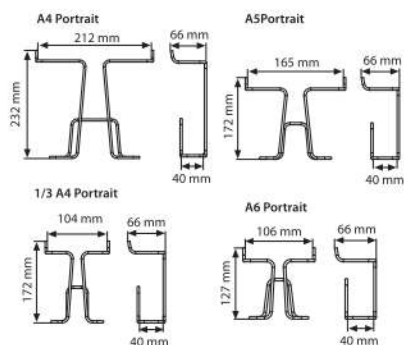

Product is packed unassembled with an easy to understand instruction for assembly. Produkt ist demontiert verpackt mit einer einfachen Gebrauchsanleitung zur Montage.

Make your own stand design with desired variation of brochure holder placement and size. Gestalten Sie Ihren gewünschten Stand mit den verschiedenen Prospekthaltern.

MATERIAL : Steel		WEIGHT		PACKING SIZE	
ARTICLE	A	COLOUR	WITH PACKING	W X H X D	
USTCO0G265	265 mm	Gray	9,500 kg	310 X 1670 X 130 mm	
USTCO0B265	265 mm	Black	9,500 kg	310 X 1670 X 130 mm	
USTCO0G460	460 mm	Gray	15,500 kg	500 X 1670 X 130 mm	
USTCO0B460	460 mm	Black	15,500 kg	500 X 1670 X 130 mm	

SHELF : Steel			
ARTICLE	POSTER	DESCRIPTION	COLOUR
UYPTSG00A4	210 X 297 mm	A4	Gray
UYPTSB00A4	210 X 297 mm	A4	Black
UYPTSG00A5	148 X 210 mm	A5	Gray
UYPTSB00A5	148 X 210 mm	A5	Black
UYPTSG00A6	105 X 148 mm	A6	Gray
UYPTSB00A6	105 X 148 mm	A6	Black
UYPTSG0A43	99 X 210 mm	1/3 A4	Gray
UYPTSB0A43	99 X 210 mm	1/3 A4	Black
UYPTSG001S	183 X 24 mm	Hook	Gray
UYPTSB001S	183 X 24 mm	Hook	Black

\* W:Width H: Height D: Depth