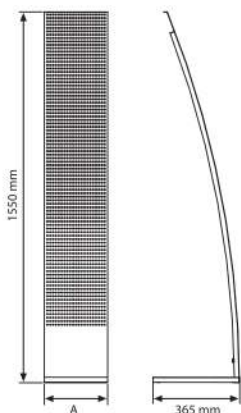

*Der Einseitige Brochure Stand ist geeignet für den Innenbereich. Dieser hat ein elegantes gewölbtes Design. Die Löcher bieten eine individuelle Gestaltung der Prospektablagen der gewünschten Größen. A4-A5-A6-A1/3A4 Prospektablagen sind verfügbar. Sehr stabil mit dem schweren Boden und dem Design. Der glatte untere Bereich bietet die Möglichkeit für einen Druck. Ideal geeignet für Rezeptionen und Eingangshallen, Reiseagenturen, Hotels, Büros und Events.*

Product is packed unassembled with an easy to understand instruction for assembly. Produkt ist demontiert verpackt mit einer einfachen Gebrauchsanleitung zur Montage.

Make your own stand design with desired variation of brochure holder placement and size. Gestalten Sie Ihren gewünschten Stand mit den verschiedenen Prospekthaltern.

MATERIAL : Steel		WEIGHT		PACKING SIZE	
ARTICLE	A	COLOUR	WITH PACKING	W X H X D	
USTCO0G265	265 mm	Gray	9,500 kg	310 X 1670 X 130 mm	
USTCO0B265	265 mm	Black	9,500 kg	310 X 1670 X 130 mm	
USTCO0G460	460 mm	Gray	15,500 kg	500 X 1670 X 130 mm	
USTCO0B460	460 mm	Black	15,500 kg	500 X 1670 X 130 mm	

\* W:Width H: Height D: Depth