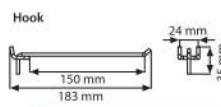

Product is packed unassembled with an easy to understand instruction for assembly. Produkt ist demontiert verpackt mit einer einfachen Gebrauchsanleitung zur Montage.

Make your own stand design with desired variation of brochure holder placement and size. Gestalten Sie Ihren gewünschten Stand mit den verschiedenen Prospekthaltern.

Brochure holders should be ordered separately. Die Prospekthalter müssen getrennt bestellt werden. Montagelöcher zu verdecken.

Color options : Silver & black  
Farbenoptionen : Schwarz und silber.

Height adjustable feet

MATERIAL : Steel		WEIGHT		PACKING SIZE	
ARTICLE	A	COLOUR	WITH PACKING	W X H X D	
USTCO0G265	265 mm	Gray	9,500 kg	310 X 1670 X 130 mm	
USTCO0B265	265 mm	Black	9,500 kg	310 X 1670 X 130 mm	
USTCO0G460	460 mm	Gray	15,500 kg	500 X 1670 X 130 mm	
USTCO0B460	460 mm	Black	15,500 kg	500 X 1670 X 130 mm	