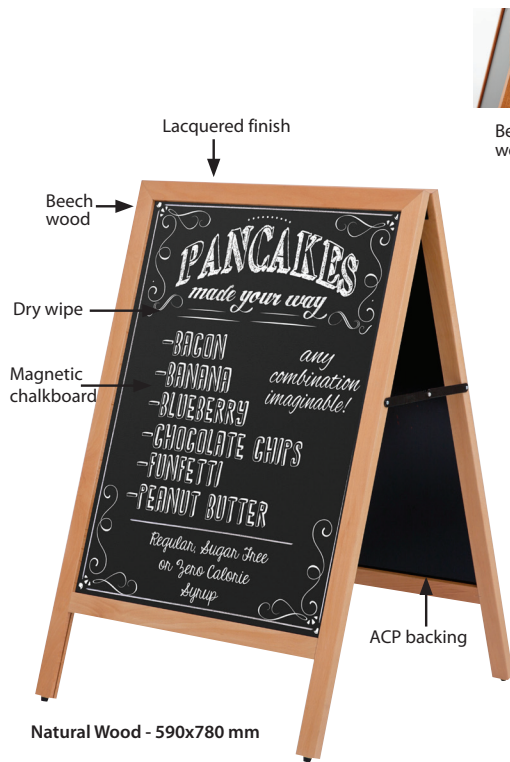

Wood A Board Outdoor

new

It is made of solid wood. Aluminum composite backing provides availability for open air usage for Outdoor A Board.

The erasable surface enables for erasing the messages and transmit them to your audience while keeping as updated easily. Chalkboard pen can be used for black surfaces to display the messages. Also water-based and scent free markers are proper for writing on it. Suitable for outdoor places such as restaurants, cafes, bars, malls, offices and education centers.

Der Rahmen besteht aus einer massiven Holzkonstruktion. Die Aluminium-Verbundplatte an der Rückwand bietet die Verfügbarkeit für den Einsatz im Aussenbereich des Outdoor A-Boards. Die abwischbare Oberfläche ermöglicht Ihnen schnelles ändern Ihrer Information während Ihnen Aufmerksamkeit zugewendet ist. Um Ihre Informationen weiterzuleiten, können Tafelstifte auf schwarzer Oberfläche benutzt werden. Auch geruchsfreie Boardmarker auf wasserbasis können verwendet werden. Passend für den Ausseneinsatz in Restaurants, Cafes, Bars, Einkaufszentren, Büros und Schulen.

Each unit comes ready to use without any tool for assembly. Jeder Artikel wird fertig zum Einsatz geliefert.

Chalkboard pen should be ordered separately. Henge and chain is different on 460x680 mm than other sizes which aims to increase performance of small size. Tafelstifte müssen extra bestellt werden. Scharnier und Kette unterscheiden sich bei der Größe 460 x 680 mm von anderen Größen, speziell um die Leistung des Artikels in kleinen Größen zu steigern.

MATERIAL : Beech wood					
ARTICLE	EXTERNAL (x-y)	SIZE	DESCRIPTION	H	X1
UWOD004668	540 X 760 mm	460 X 680 mm	Natural Wood	950 mm	510 mm
UWODD04668	540 X 760 mm	460 X 680 mm	Dark Wood	950 mm	510 mm
UWOD006078	670 X 860 mm	590 X 780 mm	Natural Wood	1050 mm	560 mm
UWODD06078	670 X 860 mm	590 X 780 mm	Dark Wood	1050 mm	560 mm
UWOD006012	670 X 1270 mm	590 X 1190 mm	Natural Wood	1450 mm	750 mm
UWODD06012	670 X 1270 mm	590 X 1190 mm	Dark Wood	1450 mm	750 mm