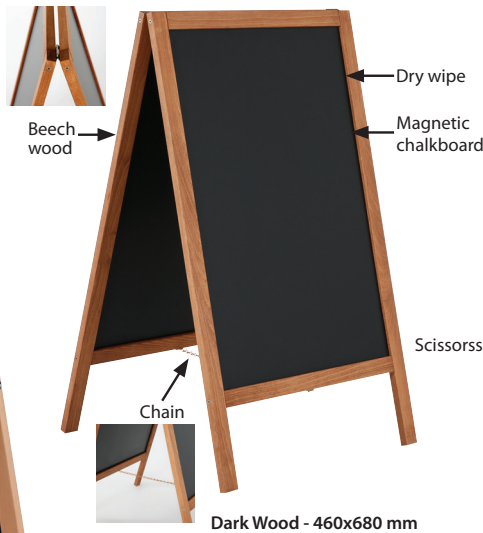

Wood A Board Outdoor

new

It is made of solid wood. Aluminum composite backing provides availability for open air usage for Outdoor A Board.

The erasable surface enables for erasing the messages and transmit them to your audience while keeping as updated easily. Chalkboard pen can be used for black surfaces to display the messages. Also water-based and scent free markers are proper for writing on it. Suitable for outdoor places such as restaurants, cafes, bars, malls, offices and education centers.

Der Rahmen besteht aus einer massiven Holzkonstruktion. Die Aluminium-Verbundplatte an der Rückwand bietet die Verfügbarkeit für den Einsatz im Aussenbereich des Outdoor A-Boards. Die abwischbare Oberfläche ermöglicht Ihnen schnelles ändern Ihrer Information während Ihnen Aufmerksamkeit zugewendet ist. Um Ihre Informationen weiterzuleiten, können Tafelstifte auf schwarzer Oberfläche benutzt werden. Auch geruchsfreie Boardmarker auf wasserbasis können verwendet werden. Passend für den Ausseneinsatz in Restaurants, Cafes, Bars, Einkaufszentren, Büros und Schulen.

Each unit comes ready to use without any tool for assembly. Jeder Artikel wird fertig zum Einsatz geliefert.

Chalkboard pen should be ordered separately. Henge and chain is different on 460x680 mm than other sizes which aims to increase performance of small size. Tafelstifte müssen extra bestellt werden. Scharnier und Kette unterscheiden sich bei der Größe 460 x 680 mm von anderen Größen, speziell um die Leistung des Artikels in kleinen Größen zu steigern.

MATERIAL : Beech wood					
ARTICLE	EXTERNAL (x-y)	SIZE	DESCRIPTION	H	X1
UWOD004668	540 X 760 mm	460 X 680 mm	Natural Wood	950 mm	510 mm
UWODD04668	540 X 760 mm	460 X 680 mm	Dark Wood	950 mm	510 mm
UWOD006078	670 X 860 mm	590 X 780 mm	Natural Wood	1050 mm	560 mm
UWODD06078	670 X 860 mm	590 X 780 mm	Dark Wood	1050 mm	560 mm
UWOD006012	670 X 1270 mm	590 X 1190 mm	Natural Wood	1450 mm	750 mm
UWODD06012	670 X 1270 mm	590 X 1190 mm	Dark Wood	1450 mm	750 mm