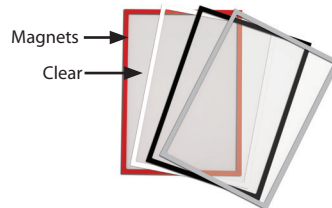

Wood A Board Outdoor

new

It is made of solid wood. Aluminum composite backing provides availability for open air usage for Outdoor A Board.

The erasable surface enables for erasing the messages and transmit them to your audience while keeping as updated easily. Chalkboard pen can be used for black surfaces to display the messages. Also water-based and scent free markers are proper for writing on it. Suitable for outdoor places such as restaurants, cafes, bars, malls, offices and education centers.

Der Rahmen besteht aus einer massiven Holzkonstruktion. Die Aluminium-Verbundplatte an der Rückwand bietet die Verfügbarkeit für den Einsatz im Aussenbereich des Outdoor A-Boards. Die abwischbare Oberfläche ermöglicht Ihnen schnelles ändern Ihrer Information während Ihnen Aufmerksamkeit zugewendet ist. Um Ihre Informationen weiterzuleiten, können Tafelstifte auf schwarzer Oberfläche benutzt werden. Auch geruchsfreie Boardmarker auf wasserbasis können verwendet werden. Passend für den Ausseneinsatz in Restaurants, Cafes, Bars, Einkaufszentren, Büros und Schulen.

Each unit comes ready to use without any tool for assembly. Jeder Artikel wird fertig zum Einsatz geliefert.

Chalkboard pen should be ordered separately. Henge and chain is different on 460x680 mm than other sizes which aims to increase performance of small size. Tafelstifte müssen extra bestellt werden. Scharnier und Kette unterscheiden sich bei der Größe 460 x 680 mm von anderen Größen, speziell um die Leistung des Artikels in kleinen Größen zu steigern.

MATERIAL : Beech wood					
ARTICLE	EXTERNAL (x-y)	SIZE	DESCRIPTION	H	X1
UWOD004668	540 X 760 mm	460 X 680 mm	Natural Wood	950 mm	510 mm
UWODD04668	540 X 760 mm	460 X 680 mm	Dark Wood	950 mm	510 mm
UWOD006078	670 X 860 mm	590 X 780 mm	Natural Wood	1050 mm	560 mm
UWODD06078	670 X 860 mm	590 X 780 mm	Dark Wood	1050 mm	560 mm
UWOD006012	670 X 1270 mm	590 X 1190 mm	Natural Wood	1450 mm	750 mm
UWODD06012	670 X 1270 mm	590 X 1190 mm	Dark Wood	1450 mm	750 mm