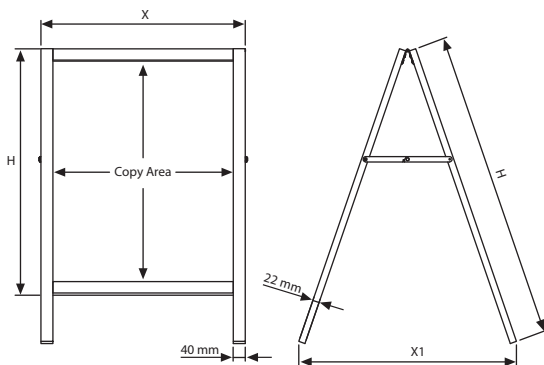

Der Rahmen besteht aus einer massiven Holzkonstruktion. Die Aluminium-Verbundplatte an der Rückwand bietet die Verfügbarkeit für den Einsatz im Aussenbereich des Outdoor A-Boards. Die abwischbare Oberfläche ermöglicht Ihnen schnelles ändern Ihrer Information während Ihnen Aufmerksamkeit zugewendet ist. Um Ihre Informationen weiterzuleiten, können Tafelstifte auf schwarzer Oberfläche benutzt werden. Auch geruchsfreie Boardmarker auf wasserbasis können verwendet werden. Passend für den Ausseneinsatz in Restaurants, Cafes, Bars, Einkaufszentren, Büros und Schulen.

Each unit comes ready to use without any tool for assembly. Jeder Artikel wird fertig zum Einsatz geliefert.

Chalkboard pen should be ordered separately. Henge and chain is different on 460x680 mm than other sizes which aims to increase performance of small size. Tafelstifte müssen extra bestellt werden. Scharnier und Kette unterscheiden sich bei der Größe 460 x 680 mm von anderen Größen, speziell um die Leistung des Artikels in kleinen Größen zu steigern.

Don't forget to order Chalkboard Marker UYAKLM1251 - Colour Marker UYAKLM1250 - White Marker

Magnetic Pet Pocket Please don't forget to order

PET POCKET		
PET POCKET	SIZE	COLOUR
UPCM0R00A4	210 X 297 mm	Red
UPCM0B00A4	210 X 297 mm	Black
UPCM0W00A4	210 X 297 mm	White
UPCM0G00A4	210 X 297 mm	Grey
UPCM0G00A5	105 X 148 mm	Grey
UPCM0B00A5	105 X 148 mm	Black

MATERIAL : Beech wood					
ARTICLE	EXTERNAL (x-y)	SIZE	DESCRIPTION	H	X1
UWOD004668	540 X 760 mm	460 X 680 mm	Natural Wood	950 mm	510 mm
UWODD04668	540 X 760 mm	460 X 680 mm	Dark Wood	950 mm	510 mm
UWOD006078	670 X 860 mm	590 X 780 mm	Natural Wood	1050 mm	560 mm
UWODD06078	670 X 860 mm	590 X 780 mm	Dark Wood	1050 mm	560 mm
UWOD006012	670 X 1270 mm	590 X 1190 mm	Natural Wood	1450 mm	750 mm
UWODD06012	670 X 1270 mm	590 X 1190 mm	Dark Wood	1450 mm	750 mm