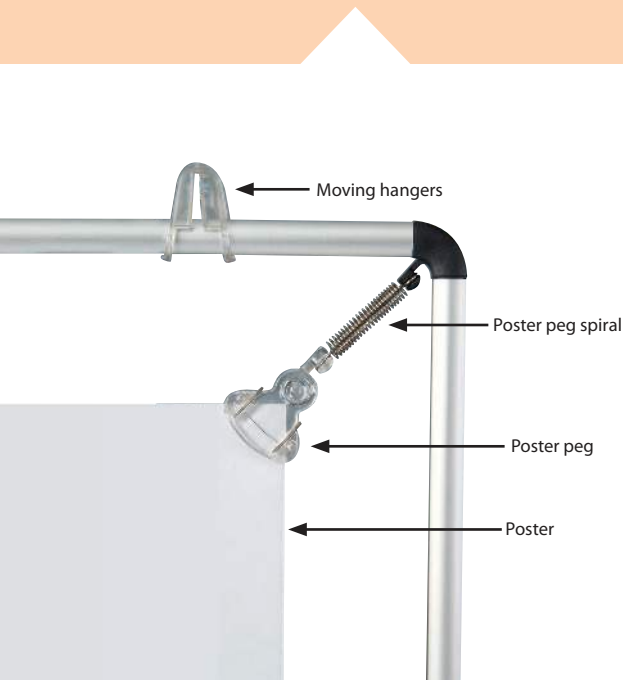

Stretch Frame

See movie at our website www.mtdisplays.com.tr

A lightweight frame that stretches the poster from 4 corners. The poster can be easily changed with the help of plastic clips. It is available in standard anodized silver. Other colors are available upon request. Two plastic hangers for both wall mounting and ceiling suspension are included. The plastic clips stretched from the corners place the poster in the center without spoiling or harming the poster paper.

Das Poster wird von allen 4 Ecken in den leichtgewichtigen Rahmen gespannt. Leichter Austausch des Posters durch die Plastikklipse. Standardmässig in silber eloxiert erhältlich. Der Artikel beinhaltet 2 Plastikaufhänger, die sich für die Wand- und Deckenbefestigung eignen. Die gefederten Plastikklipse halten das Poster stramm zentriert und verhindern, dass das Postermaterial verzogen oder beschädigt wird.

Hangers are suitable for wall mounting & ceiling suspension. Die Aufhänger sind für die Wand- und Deckenbefestigung geeignet.

Recommended poster material is paper, any heavier material such as vinyl or textile may damage the springs at the corner. Accessories such as suction caps & ceiling hangers are optional. Suitable for silk screen printing, max. letter height is 8 mm. Es wird Papier als Postermaterial empfohlen, schwereres Material wie Textilien oder Vinly können die Federn an den Plastikklipsen beschädigen. Saugnäpfe oder Seilaufhängungen sind optional erhältlich. Für Siebdruck geeignet, max. Buchstabenhöhe 8 mm.