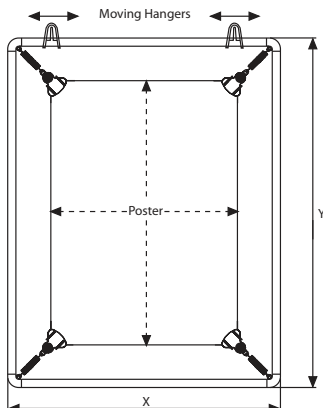

Stretch Frame

See movie at our website www.mtdisplays.com.tr

A lightweight frame that stretches the poster from 4 corners. The poster can be easily changed with the help of plastic clips. It is available in standard anodized silver. Other colors are available upon request. Two plastic hangers for both wall mounting and ceiling suspension are included. The plastic clips stretched from the corners place the poster in the center without spoiling or harming the poster paper.

Das Poster wird von allen 4 Ecken in den leichtgewichtigen Rahmen gespannt. Leichter Austausch des Posters durch die Plastikklipse. Standardmässig in silber eloxiert erhältlich. Der Artikel beinhaltet 2 Plastikaufhänger, die sich für die Wand- und Deckenbefestigung eignen. Die gefederten Plastikklipse halten das Poster stramm zentriert und verhindern, dass das Postermaterial verzogen oder beschädigt wird.

Single packed unassembled in carton boxes with an easy-to-understand instruction sheet. Each pack includes 4 clips & 2 hanger. Demontiert, einzeln mit Montageanleitung verpackt. Jedes Set beinhaltet 4 Klipse und 2 Aufhänger.

Stretch Frame packing

MATERIAL: Silver anodised aluminium			WEIGHT	PACKING SIZE (50 pcs)
ARTICLE	EXTERNAL (x-y)	POSTER	WITH PACKING	*W X H X D
UPSCN000A4	310 X 397 mm	210 X 297 mm	0,220kg	420 X 570 X 220 mm
UPSCN000A3	397 X 520 mm	297 X 420 mm	0,265 kg	420 X 700 X 220 mm
UPSCN000A2	520 X 694 mm	420 X 594 mm	0,340 kg	420 X 870 X 220 mm
UPSCN000A1	694 X 941 mm	594 X 841 mm	0,432 kg	420 X 1110 X 220 mm
UPSCN000B2	600 X 800 mm	500 X 700 mm	0,380 kg	420 X 970 X 220 mm
UPSCN000B1	800 X 1100 mm	700 X 1000 mm	0,510 kg	420 X 1260 X 220 mm