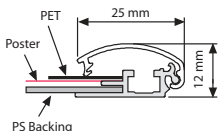

Each frame includes wall mounting accessories (4 screws & 4 plugs). Each frame is packed individually in a cardboard box. Jeder Klapprahmen beinhaltet Wandbefestigung (4 Schrauben und Dübel). Jeder Klapprahmen ist im Karton einzeln verpackt.

"Optional hangers" permit easy mounting. Optionell erhältliche Aufhänger ermöglichen die leichte Montage.

Suitable for silk screen printing, max. letter height is 15 mm. Für Siebdruck geeignet max. Buchstabenhöhe 15 mm.

UYAA011010
V hanger / Aufhänger

UYUP057000
Counter support available for A4& A3. Suitable for both landscape&portrait.

MATERIAL : Silver anodised aluminium PROFILE : 25 mm 45° - 25 mm Round					WEIGHT	PACKING SIZE
MITRED ARTICLE	ROUND ARTICLE	EXTERNAL (x-y)	POSTER	COPY	WITH PACKING	*W X H X D
UCN255NOA4	UCN250NOA4	240 X 327 mm	210 X 297 mm	192 X 279 mm	0,500 kg	260 X 350 X 21 mm
UCN255NOA3	UCN250NOA3	327 X 450 mm	297 X 420 mm	279 X 402 mm	0,760 kg	350 X 460 X 21 mm
UCN255NOA2	UCN250NOA2	450 X 624 mm	420 X 594 mm	402 X 576 mm	1,230 kg	460 X 660 X 21 mm
UCN255NOA1	UCN250NOA1	624 X 871 mm	594 X 841 mm	576 X 823 mm	2,245 kg	650 X 900 X 21 mm
UCN255NOB2	UCN250NOB2	530 X 730 mm	500 X 700 mm	482 X 682 mm	1,600 kg	550 X 750 X 21 mm
UCN255NOB1	UCN250NOB1	730 X 1030 mm	700 X 1000 mm	682 X 982 mm	2,970 kg	750 X 1050 X 21 mm
UCN255NO23	UCN250NO23	538 X 792 mm	508 X 762 mm	490 X 744 mm	1,650 kg	560 X 810 X 21 mm
UCN255NO34	UCN250NO34	792 X 1046 mm	762 X 1016 mm	744 X 998 mm	3,400 kg	800 X 1070 X 21 mm
UCN255NO46	UCN250NO46	1046 X 1554 mm	1016 X 1524 mm	998 X 1506 mm	6,000 kg	1070 X 1590 X 21 mm

*W:Width H:Height D:Depth