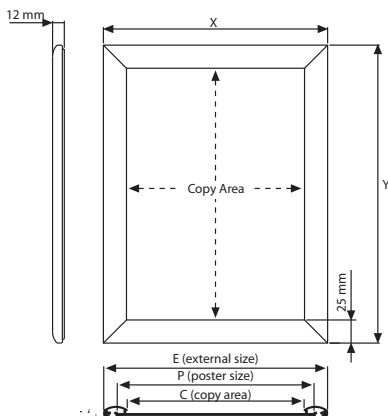

"Optional hangers" permit easy mounting. Optionell erhältliche Aufhänger ermöglichen die leichte Montage.

Suitable for silk screen printing, max. letter height is 15 mm. Für Siebdruck geeignet max. Buchstabenhöhe 15 mm.

UYAA011010
V hanger / Aufhänger

UYUP057000
Counter support available for A4& A3. Suitable for both landscape&portrait.

MATERIAL : Silver anodised aluminium PROFILE : 25 mm 45° - 25 mm Round					WEIGHT	PACKING SIZE
MITRED ARTICLE	ROUND ARTICLE	EXTERNAL (x-y)	POSTER	COPY	WITH PACKING	*W X H X D
UCN255NOA4	UCN250NOA4	240 X 327 mm	210 X 297 mm	192 X 279 mm	0,500 kg	260 X 350 X 21 mm
UCN255NOA3	UCN250NOA3	327 X 450 mm	297 X 420 mm	279 X 402 mm	0,760 kg	350 X 460 X 21 mm
UCN255NOA2	UCN250NOA2	450 X 624 mm	420 X 594 mm	402 X 576 mm	1,230 kg	460 X 660 X 21 mm
UCN255NOA1	UCN250NOA1	624 X 871 mm	594 X 841 mm	576 X 823 mm	2,245 kg	650 X 900 X 21 mm
UCN255NOB2	UCN250NOB2	530 X 730 mm	500 X 700 mm	482 X 682 mm	1,600 kg	550 X 750 X 21 mm
UCN255NOB1	UCN250NOB1	730 X 1030 mm	700 X 1000 mm	682 X 982 mm	2,970 kg	750 X 1050 X 21 mm
UCN255NO23	UCN250NO23	538 X 792 mm	508 X 762 mm	490 X 744 mm	1,650 kg	560 X 810 X 21 mm
UCN255NO34	UCN250NO34	792 X 1046 mm	762 X 1016 mm	744 X 998 mm	3,400 kg	800 X 1070 X 21 mm
UCN255NO46	UCN250NO46	1046 X 1554 mm	1016 X 1524 mm	998 X 1506 mm	6,000 kg	1070 X 1590 X 21 mm

*W:Width H:Height D:Depth