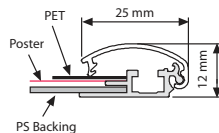

## 25 mm Profile / 45° Black Anodised

- Attractive schwarz eloxierte Profile.
- Ideal für jede Postergrösse.
- Gehrung.
- Anti-reflex PET Schutzfolie.

Each frame includes wall mounting accessories (4 screws & 4 plugs). Each frame is packed individually in a cardboard box. Jeder Klapprahmen beinhaltet Wandbefestigung (4 Schrauben und Dübel). Jeder Klapprahmen ist im Karton einzeln verpackt.

"Optional hangers" permit easy mounting. Optionell erhältliche Aufhänger ermöglichen die leichte Montage.

Golden Look Effect

Black Anodised

UYAA011010  
V hanger / Aufhänger

UYUP057000  
Counter support available for A4& A3. Suitable for both landscape&portrait.

MATERIAL : Golden Look Effect & Black Anodised Effect PROFILE : 25 mm 45°					WEIGHT	PACKING SIZE
GOLD	BLACK	EXTERNAL (x-y)	POSTER	COPY	WITH PACKING	*W X H X D
UCN255G0A4	UCN255B0A4	240 X 327 mm	210 X 297 mm	192 X 279 mm	0,500 kg	260 X 350 X 21 mm
UCN255G0A3	UCN255B0A3	327 X 450 mm	297 X 420 mm	279 X 402 mm	0,760 kg	350 X 460 X 21 mm
UCN255G0A2	UCN255B0A2	450 X 624 mm	420 X 594 mm	402 X 576 mm	1,230 kg	460 X 660 X 21 mm
UCN255G0A1	UCN255B0A1	624 X 871 mm	594 X 841 mm	576 X 823 mm	2,245 kg	650 X 900 X 21 mm
UCN255G0B2	UCN255B0B2	530 X 730 mm	500 X 700 mm	482 X 682 mm	1,600 kg	550 X 750 X 21 mm
UCN255G0B1	UCN255B0B1	730 X 1030 mm	700 X 1000 mm	682 X 982 mm	2,970 kg	750 X 1050 X 21 mm
UCN255G023	UCN255B023	538 X 792 mm	508 X 762 mm	490 X 744 mm	1,650 kg	560 X 810 X 21 mm
UCN255G034	UCN255B034	792 X 1046 mm	762 X 1016 mm	744 X 998 mm	3,400 kg	800 X 1070 X 21 mm
UCN255G046	UCN255B046	1046 X 1554 mm	1016 X 1524 mm	998 X 1506 mm	6,000 kg	1070 X 1590 X 21 mm