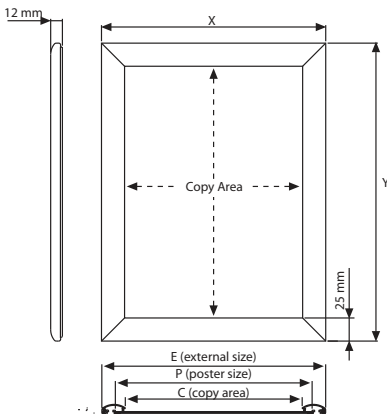

## 25 mm Profile / 45° Black Anodised

- Attractive schwarz eloxierte Profile.
- Ideal für jede Postergrösse.
- Gehrung.
- Anti-reflex PET Schutzfolie.

Each frame includes wall mounting accessories (4 screws & 4 plugs). Each frame is packed individually in a cardboard box. Jeder Klapprahmen beinhaltet Wandbefestigung (4 Schrauben und Dübel). Jeder Klapprahmen ist im Karton einzeln verpackt.

MATERIAL : Golden Look Effect & Black Anodised Effect PROFILE : 25 mm 45°					WEIGHT	PACKING SIZE
GOLD	BLACK	EXTERNAL (x-y)	POSTER	COPY	WITH PACKING	*W X H X D
UCN255G0A4	UCN255B0A4	240 X 327 mm	210 X 297 mm	192 X 279 mm	0,500 kg	260 X 350 X 21 mm
UCN255G0A3	UCN255B0A3	327 X 450 mm	297 X 420 mm	279 X 402 mm	0,760 kg	350 X 460 X 21 mm
UCN255G0A2	UCN255B0A2	450 X 624 mm	420 X 594 mm	402 X 576 mm	1,230 kg	460 X 660 X 21 mm
UCN255G0A1	UCN255B0A1	624 X 871 mm	594 X 841 mm	576 X 823 mm	2,245 kg	650 X 900 X 21 mm
UCN255G0B2	UCN255B0B2	530 X 730 mm	500 X 700 mm	482 X 682 mm	1,600 kg	550 X 750 X 21 mm
UCN255G0B1	UCN255B0B1	730 X 1030 mm	700 X 1000 mm	682 X 982 mm	2,970 kg	750 X 1050 X 21 mm
UCN255G023	UCN255B023	538 X 792 mm	508 X 762 mm	490 X 744 mm	1,650 kg	560 X 810 X 21 mm
UCN255G034	UCN255B034	792 X 1046 mm	762 X 1016 mm	744 X 998 mm	3,400 kg	800 X 1070 X 21 mm
UCN255G046	UCN255B046	1046 X 1554 mm	1016 X 1524 mm	998 X 1506 mm	6,000 kg	1070 X 1590 X 21 mm

\* W:Width H: Height D: Depth