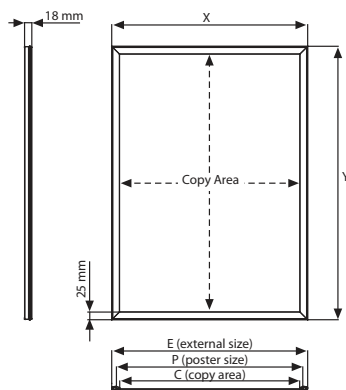

18 mm depth

25 mm snap frame

2 wall hangers are standard in each product. Moving hangers let the mounting in portrait and landscape position. *2 Aufhänger sind bei jedem Produkt standart. Die beweglichen Aufhänger ermöglichen Hoch- und Quermontage.*

MATERIAL : Silver anodised aluminium PROFILE: 25 MM					WEIGHT	PACKING SIZE
ARTICLE	EXTERNAL (x-y)	POSTER SIZE	COPY	LIGHTING	WITH PACKING	*W X H X D
ULB25TNOA4	240 X 327 mm	210 X 297 mm	189 X 276 mm	3000-3300 LUX	1,320 kg	255 X 435 X 35 mm
ULB25TNOA3	327 X 450 mm	297 X 420 mm	276 X 399 mm	2800-3000 LUX	1,880 kg	345 X 520 X 35 mm
ULB25TNOA2	450 X 624 mm	420 X 594 mm	399 X 573 mm	2400-2700 LUX	2,830 kg	465 X 695 X 35 mm
ULB25TNOA1	624 X 871 mm	594 X 841 mm	573 X 820 mm	1900-2100 LUX	5,000 kg	640 X 960 X 35 mm
ULB25TNOA0	871 X 1219 mm	841 X 1189 mm	820 X 1168 mm	1500-1800 LUX	8,940 kg	885 X 1290 X 35 mm
ULB25TNOB2	530 X 730 mm	500 X 700 mm	479 X 679 mm	2100-2400 LUX	3,550 kg	545 X 800 X 35 mm
ULB25TNOB1	730 X 1030 mm	700 X 1000 mm	679 X 979 mm	1700-2000 LUX	6,580 kg	745 X 1100 X 35 mm
ULB25TNO17	310 X 462 mm	280 X 432 mm	259 X 411 mm	2800-3000 LUX	1,830 kg	325 X 535 X 35 mm
ULB25TNO22	589 X 742 mm	559 X 712 mm	538 X 691 mm	2000-2200 LUX	3,710 kg	605 X 845 X 35 mm
ULB25TNO23	538 X 792 mm	508 X 762 mm	487 X 741 mm	2200-2500 LUX	3,810 kg	555 X 860 X 35 mm
ULB25TNO24	640 X 945 mm	610 X 915 mm	589 X 894 mm	1900-2100 LUX	6,520 kg	655 X 1015 X 35 mm
ULB25TNO34	792 X 1046 mm	762 X 1016 mm	741 X 995 mm	1700-2000 LUX	7,170 kg	810 X 1115 X 35 mm

* W:Width H:Height D:Depth