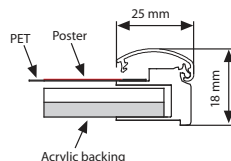

18 mm depth

25 mm snap frame

2 wall hangers are standard in each product. Moving hangers let the mounting in portrait and landscape position. *2 Aufhänger sind bei jedem Produkt standart. Die beweglichen Aufhänger ermöglichen Hoch- und Quermontage.*

MATERIAL : Silver anodised aluminium PROFILE: 25 MM					WEIGHT	PACKING SIZE
ARTICLE	EXTERNAL (x-y)	POSTER SIZE	COPY	LIGHTING	WITH PACKING	*W X H X D
ULB25TNOA4	240 X 327 mm	210 X 297 mm	189 X 276 mm	3000-3300 LUX	1,320 kg	255 X 435 X 35 mm
ULB25TNOA3	327 X 450 mm	297 X 420 mm	276 X 399 mm	2800-3000 LUX	1,880 kg	345 X 520 X 35 mm
ULB25TNOA2	450 X 624 mm	420 X 594 mm	399 X 573 mm	2400-2700 LUX	2,830 kg	465 X 695 X 35 mm
ULB25TNOA1	624 X 871 mm	594 X 841 mm	573 X 820 mm	1900-2100 LUX	5,000 kg	640 X 960 X 35 mm
ULB25TNOA0	871 X 1219 mm	841 X 1189 mm	820 X 1168 mm	1500-1800 LUX	8,940 kg	885 X 1290 X 35 mm
ULB25TNOB2	530 X 730 mm	500 X 700 mm	479 X 679 mm	2100-2400 LUX	3,550 kg	545 X 800 X 35 mm
ULB25TNOB1	730 X 1030 mm	700 X 1000 mm	679 X 979 mm	1700-2000 LUX	6,580 kg	745 X 1100 X 35 mm
ULB25TNO17	310 X 462 mm	280 X 432 mm	259 X 411 mm	2800-3000 LUX	1,830 kg	325 X 535 X 35 mm
ULB25TNO22	589 X 742 mm	559 X 712 mm	538 X 691 mm	2000-2200 LUX	3,710 kg	605 X 845 X 35 mm
ULB25TNO23	538 X 792 mm	508 X 762 mm	487 X 741 mm	2200-2500 LUX	3,810 kg	555 X 860 X 35 mm
ULB25TNO24	640 X 945 mm	610 X 915 mm	589 X 894 mm	1900-2100 LUX	6,520 kg	655 X 1015 X 35 mm
ULB25TNO34	792 X 1046 mm	762 X 1016 mm	741 X 995 mm	1700-2000 LUX	7,170 kg	810 X 1115 X 35 mm