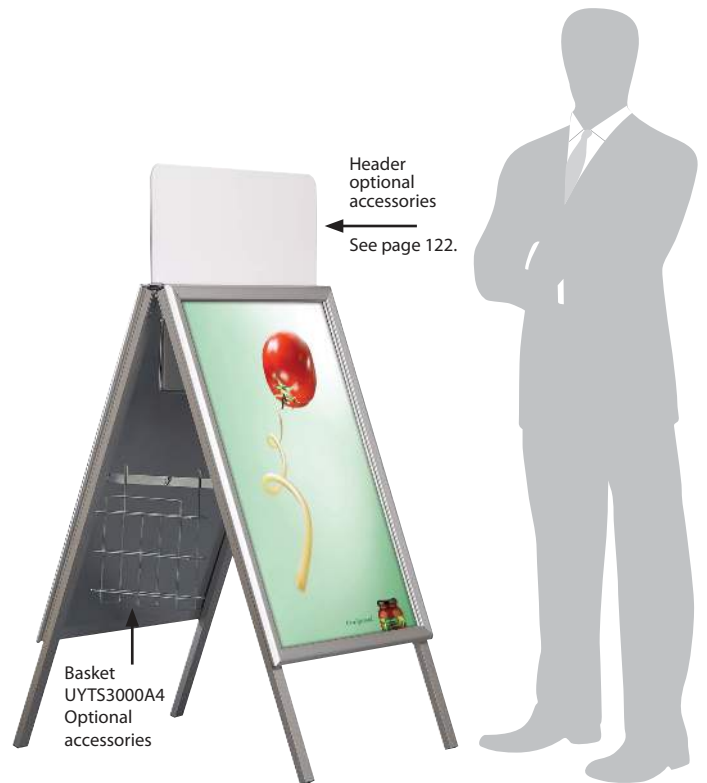

MATERIAL : Silver anodised aluminium PROFILE : 32 mm profile							WEIGHT	PACKING SIZE
MITRED ARTICLE	ROUND ARTICLE	SAFE CORNER	POSTER	X	X1	H	WITH PACKING	*W X H X D
UAB3250NA2	UAB3200NA2	UAB3210NA2	420 X 594 mm	463 mm	700 mm	950 mm	6,200 kg	480 X 1000 X 112 mm
UAB3250NA1	UAB3200NA1	UAB3210NA1	594 X 841 mm	637 mm	800 mm	1150 mm	10,350 kg	750 X 1280 X 112 mm
UAB3251NA1	UAB3201NA1	UAB3211NA1	594 X 841 mm	637 mm	750 mm	1050 mm	10,200 kg	750 X 1180 X 112 mm
UAB3250NA0	UAB3200NA0	UAB3210NA0	841 X 1189 mm	884 mm	910 mm	1450 mm	18,510 kg	910 X 1520 X 112 mm
UAB3250NB2	UAB3200NB2	UAB3210NB2	500 X 700 mm	543 mm	700 mm	950 mm	8,350 kg	650 X 1120 X 112 mm
UAB3250NB1	UAB3200NB1	UAB3210NB1	700 X 1000 mm	743 mm	850 mm	1250 mm	13,350 kg	840 X 1420 X 112 mm
UAB3250N23	UAB3200N23	UAB3210N23	508 X 762 mm	551 mm	700 mm	950 mm	9,000 kg	650 X 1120 X 112 mm
UAB3250N34	UAB3200N34	UAB3210N34	762 X 1016 mm	805 mm	850 mm	1250 mm	13,800 kg	810 X 1280 X 112 mm

*W:Width H: Height D: Depth