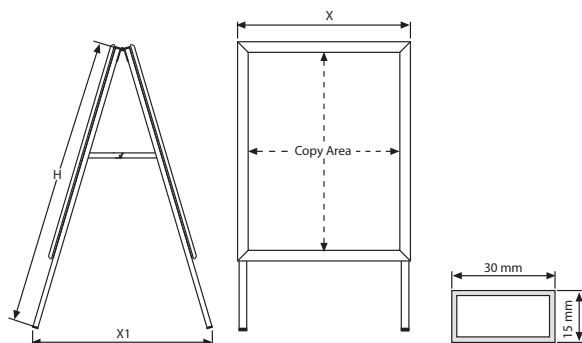

A Board

See movie at our website www.mtdisplays.com.tr

Header board and brochure basket options are available. Easy-to-open snap frame includes the anti-reflex cover in all standard A boards. Frame size alternatives are A2, A1, A0, 500x700 mm, 700x1000 mm, 20"x30" and 30"x40".

Wahlweise können Topschildhalterung und Prospektkorb angebracht werden. Alle Standard Kundenstopper beinhalten leicht zu öffnende Klapprahmen und Antireflex Schutzfolie. Verfügbare Klapprahmengrößen sind: A2, A1, A0, 500x700 mm, 700x1000 mm, 20"x30", 30"x40".

Also see with safe corner
Auch in Safe-corner
version verfügbar

MATERIAL : Silver anodised aluminium PROFILE : 32 mm profile							WEIGHT	PACKING SIZE
MITRED ARTICLE	ROUND ARTICLE	SAFE CORNER	POSTER	X	X1	H	WITH PACKING	*W X H X D
UAB3250NA2	UAB3200NA2	UAB3210NA2	420 X 594 mm	463 mm	700 mm	950 mm	6,200 kg	480 X 1000 X 112 mm
UAB3250NA1	UAB3200NA1	UAB3210NA1	594 X 841 mm	637 mm	800 mm	1150 mm	10,350 kg	750 X 1280 X 112 mm
UAB3251NA1	UAB3201NA1	UAB3211NA1	594 X 841 mm	637 mm	750 mm	1050 mm	10,200 kg	750 X 1180 X 112 mm
UAB3250NA0	UAB3200NA0	UAB3210NA0	841 X 1189 mm	884 mm	910 mm	1450 mm	18,510 kg	910 X 1520 X 112 mm
UAB3250NB2	UAB3200NB2	UAB3210NB2	500 X 700 mm	543 mm	700 mm	950 mm	8,350 kg	650 X 1120 X 112 mm
UAB3250NB1	UAB3200NB1	UAB3210NB1	700 X 1000 mm	743 mm	850 mm	1250 mm	13,350 kg	840 X 1420 X 112 mm
UAB3250N23	UAB3200N23	UAB3210N23	508 X 762 mm	551 mm	700 mm	950 mm	9,000 kg	650 X 1120 X 112 mm
UAB3250N34	UAB3200N34	UAB3210N34	762 X 1016 mm	805 mm	850 mm	1250 mm	13,800 kg	810 X 1280 X 112 mm

*W:Width H: Height D: Depth