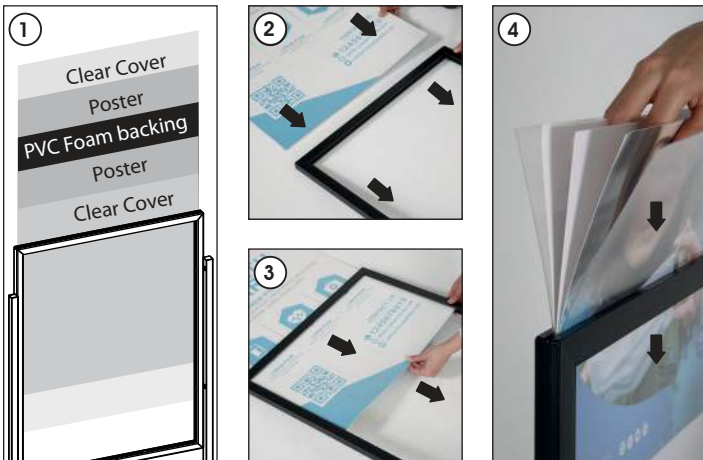

Installation Instructions

(1011990H000) WINDPRO SLIM

Each product includes

- 1 x Frame top part
- 1 x Frame lower part
- 1 x Base
- 1 x PVC Foam backing
- 2 x Pet cover
- 1 x 2,5 Allen key
- 1 x 17 Spanner
- 4 x Nut
- 2 x Sheet plate
- 2 x Frame connector part
- 8 x Bolt M4X8

Insert the posters

- Please inform the order number on the product or on the carton (e.g. 1/110001394-460) to the place that you have made the purchase if any problem with the product occurs.
- Bitte teilen Sie bei jeglichen Problemen, die auf dem Artikel oder auf der Verpackung aufgeführte Auftragsnummer (z.B: 1/110001394-460) Ihrem Händler mit.
- Lütfen üründeki herhangi bir sorun için ürünün veya paketin üzerindeki sipariş numarasını (örnek: 1/110001394-460) satın aldığınız yere bildiriniz.
- All rights reserved. All pictures, figures and writings are secured internationally by copy-right law. Infringements will be sued by civil and legal law.
- Alle Rechte vorbehalten. Alle Bilder, Zeichnungen und Texte sind international urheberrechtlich geschützt. Etwaige Zuwiderhandlungen werden zivil-und strafrechtlich verfolgt.
- Tüm hakları saklıdır. Tüm resimlerin, şemaların ve yazıların kopya hakları uluslararası kanunlarla güvence altına alınmıştır. İhlali durumunda sivil ve hukuki yasa mercii tarafından dava edilecektir.