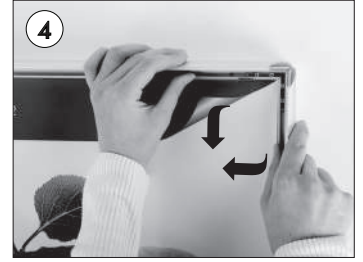

BEST-BUY LEDBOX SINGLE SIDED

• WALL MOUNTING • ANDIE WAND MONTAGE • DUVARA MONTAJ

• POWER SUPPLY USAGE • AN BRINGUNG DER STROMVERSORGUNG • ENERJİ KABLOSUNU TAKMA

•Please inform the order number on the product or on the carton (e.g. 1/110001394-460) to the place that you have made the purchase if any problem with the product occurs.
•Bitte teilen Sie bei jeglichen Problemen, die auf dem Artikel oder auf der Verpackung aufgeführte Auftragsnummer (z.B. 1/110001394-460) Ihrem Händler mit.
•Lütfen ürünlerdeki herhangi bir sorunu için ürünün veya paketin üzerindeki sipariş numarasını (örnek: 1/110001394-460) satın aldığınız yere bildirin.