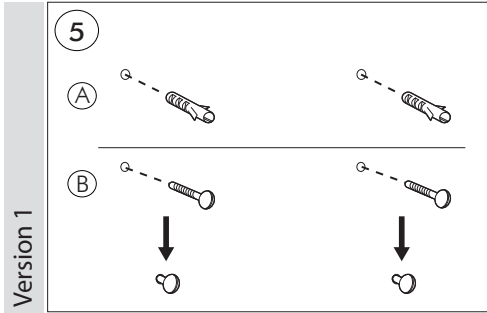

BEST-BUY LEDBOX SINGLE SIDED

• WALL MOUNTING • ANDIE WAND MONTAGE • DUVARA MONTAJ

• POWER SUPPLY USAGE • AN BRINGUNG DER STROMVERSORGUNG • ENERJİ KABLOSUNU TAKMA

•Please inform the order number on the product or on the carton (e.g. 1/110001394-460) to the place that you have made the purchase if any problem with the product occurs.
•Bitte teilen Sie bei jeglichen Problemen, die auf dem Artikel oder auf der Verpackung aufgeführte Auftragsnummer (z.B. 1/110001394-460) Ihrem Händler mit.
•Lütfen ürünlerdeki herhangi bir sorunu için ürünün veya paketin üzerindeki sipariş numarasını (örnek: 1/110001394-460) satın aldığınız yere bildirin.