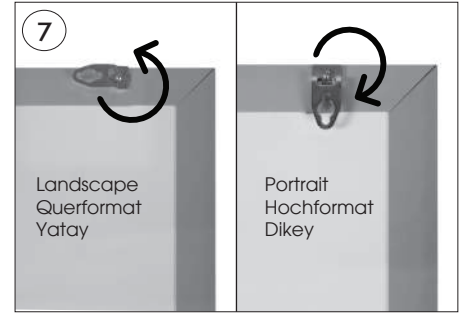

BEST-BUY LEDBOX SINGLE SIDED

• WALL MOUNTING • ANDIE WAND MONTAGE • DUVARA MONTAJ

• POWER SUPPLY USAGE • AN BRINGUNG DER STROMVERSORGUNG • ENERJİ KABLOSUNU TAKMA

•Please inform the order number on the product or on the carton (e.g. 1/110001394-460) to the place that you have made the purchase if any problem with the product occurs.
•Bitte teilen Sie bei jeglichen Problemen, die auf dem Artikel oder auf der Verpackung aufgeführte Auftragsnummer (z.B. 1/110001394-460) Ihrem Händler mit.
•Lütfen ürünlerdeki herhangi bir sorunu için ürünün veya paketin üzerindeki sipariş numarasını (örnek: 1/110001394-460) satın aldığınız yere bildirin.