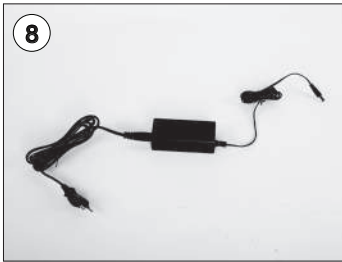

BEST-BUY LEDBOX SINGLE SIDED

• WALL MOUNTING • ANDIE WAND MONTAGE • DUVARA MONTAJ

• POWER SUPPLY USAGE • AN BRINGUNG DER STROMVERSORGUNG • ENERJİ KABLOSUNU TAKMA

•Please inform the order number on the product or on the carton (e.g. 1/110001394-460) to the place that you have made the purchase if any problem with the product occurs.
•Bitte teilen Sie bei jeglichen Problemen, die auf dem Artikel oder auf der Verpackung aufgeführte Auftragsnummer (z.B. 1/110001394-460) Ihrem Händler mit.
•Lütfen ürünlerdeki herhangi bir sorunu için ürünün veya paketin üzerindeki sipariş numarasını (örnek: 1/110001394-460) satın aldığınız yere bildirin.