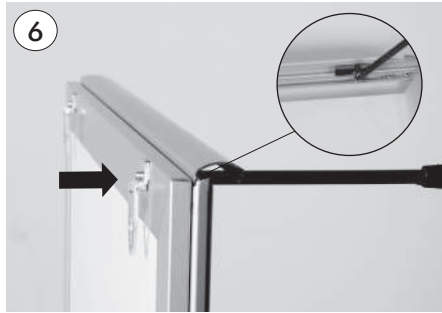

BEST-BUY LEDBOX SINGLE SIDED

• WALL MOUNTING • ANDIE WAND MONTAGE • DUVARA MONTAJ

• POWER SUPPLY USAGE • AN BRINGUNG DER STROMVERSORGUNG • ENERJİ KABLOSUNU TAKMA

•Please inform the order number on the product or on the carton (e.g. 1/110001394-460) to the place that you have made the purchase if any problem with the product occurs.
•Bitte teilen Sie bei jeglichen Problemen, die auf dem Artikel oder auf der Verpackung aufgeführte Auftragsnummer (z.B. 1/110001394-460) Ihrem Händler mit.
•Lütfen ürünlerdeki herhangi bir sorunu için ürünün veya paketin üzerindeki sipariş numarasını (örnek: 1/110001394-460) satın aldığınız yere bildirin.