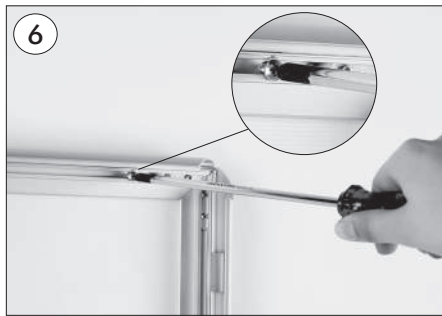

BEST-BUY LEDBOX SINGLE SIDED

• WALL MOUNTING • ANDIE WAND MONTAGE • DUVARA MONTAJ

• POWER SUPPLY USAGE • AN BRINGUNG DER STROMVERSORGUNG • ENERJİ KABLOSUNU TAKMA

•Please inform the order number on the product or on the carton (e.g. 1/110001394-460) to the place that you have made the purchase if any problem with the product occurs.
•Bitte teilen Sie bei jeglichen Problemen, die auf dem Artikel oder auf der Verpackung aufgeführte Auftragsnummer (z.B. 1/110001394-460) Ihrem Händler mit.
•Lütfen ürünlerdeki herhangi bir sorunu için ürünün veya paketin üzerindeki sipariş numarasını (örnek: 1/110001394-460) satın aldığınız yere bildirin.