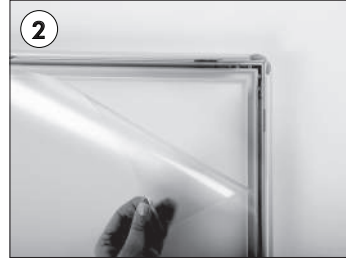

BEST-BUY LEDBOX SINGLE SIDED

• WALL MOUNTING • ANDIE WAND MONTAGE • DUVARA MONTAJ

• POWER SUPPLY USAGE • AN BRINGUNG DER STROMVERSORGUNG • ENERJİ KABLOSUNU TAKMA

•Please inform the order number on the product or on the carton (e.g. 1/110001394-460) to the place that you have made the purchase if any problem with the product occurs.
•Bitte teilen Sie bei jeglichen Problemen, die auf dem Artikel oder auf der Verpackung aufgeführte Auftragsnummer (z.B. 1/110001394-460) Ihrem Händler mit.
•Lütfen ürünlerdeki herhangi bir sorunu için ürünün veya paketin üzerindeki sipariş numarasını (örnek: 1/110001394-460) satın aldığınız yere bildirin.