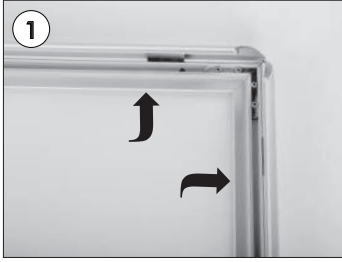

BEST-BUY LEDBOX SINGLE SIDED

• WALL MOUNTING • ANDIE WAND MONTAGE • DUVARA MONTAJ

• POWER SUPPLY USAGE • AN BRINGUNG DER STROMVERSORGUNG • ENERJİ KABLOSUNU TAKMA

•Please inform the order number on the product or on the carton (e.g. 1/110001394-460) to the place that you have made the purchase if any problem with the product occurs.
•Bitte teilen Sie bei jeglichen Problemen, die auf dem Artikel oder auf der Verpackung aufgeführte Auftragsnummer (z.B. 1/110001394-460) Ihrem Händler mit.
•Lütfen ürünlerdeki herhangi bir sorunu için ürünün veya paketin üzerindeki sipariş numarasını (örnek: 1/110001394-460) satın aldığınız yere bildirin.