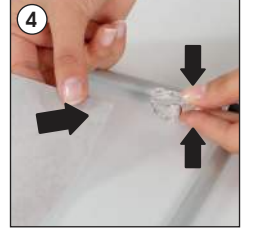

Installation Instructions

(1001865)

STRETCH FRAME

Each pack includes
(4 clips & 2 hanger)

- Please inform the order number on the product or on the carton (e.g. 1/110001394-460) to the place that you have made the purchase if any problem with the product occurs.
- Bitte teilen Sie bei jeglichen Problemen, die auf dem Artikel oder auf der Verpackung aufgeführte Auftragsnummer (z.B: 1/110001394-460) Ihrem Händler mit.
- Lütfen üründeki herhangi bir sorun için ürünü veya paketin üzerindeki sipariş numarasını (örnek: 1/110001394-460) satın aldığınız yere bildiriniz.
- All rights reserved. All pictures, figures and writings are secured internationally by copy-right law. Infringements will be sued by civil and legal law.
- Alle Rechte vorbehalten. Alle Bilder, Zeichnungen und Texte sind international urheberrechtlich geschützt. Etwaige Zuwiderhandlungen werden zivil- und strafrechtlich verfolgt.
- Tüm hakları saklıdır. Tüm resimlerin, şemaların ve yazıların kopya hakları uluslararası kanunlarla güvence altına alınmıştır. İhlali durumunda sivil ve hukuki yasa mercii tarafından dava edilecektir.