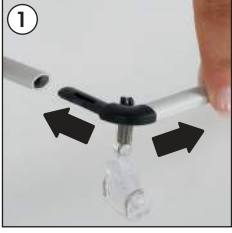

Installation Instructions

(1001865)

STRETCH FRAME

Each pack includes
(4 clips & 2 hanger)

- Please inform the order number on the product or on the carton (e.g. 1/110001394-460) to the place that you have made the purchase if any problem with the product occurs.
- Bitte teilen Sie bei jeglichen Problemen, die auf dem Artikel oder auf der Verpackung aufgeführte Auftragsnummer (z.B: 1/110001394-460) Ihrem Händler mit.
- Lütfen üründeki herhangi bir sorun için ürünü veya paketin üzerindeki sipariş numarasını (örnek: 1/110001394-460) satın aldığınız yere bildiriniz.
- All rights reserved. All pictures, figures and writings are secured internationally by copy-right law. Infringements will be sued by civil and legal law.
- Alle Rechte vorbehalten. Alle Bilder, Zeichnungen und Texte sind international urheberrechtlich geschützt. Etwaige Zuwiderhandlungen werden zivil- und strafrechtlich verfolgt.
- Tüm hakları saklıdır. Tüm resimlerin, şemaların ve yazıların kopya hakları uluslararası kanunlarla güvence altına alınmıştır. İhlali durumunda sivil ve hukuki yasa mercii tarafından dava edilecektir.