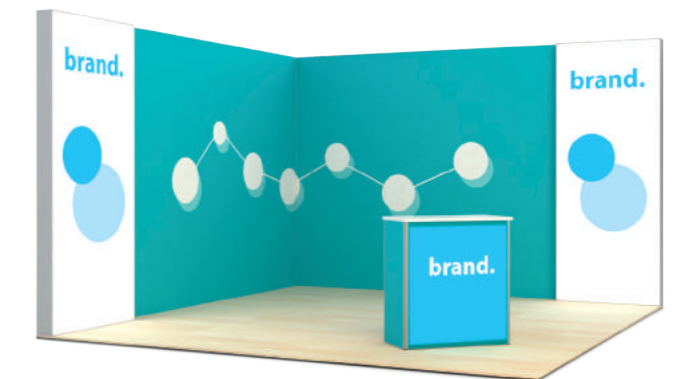

Αμέτρητες ιδέες
για να διαμορφώσετε
το περίπτερό σας ανάλογα
με τις ανάγκες σας.